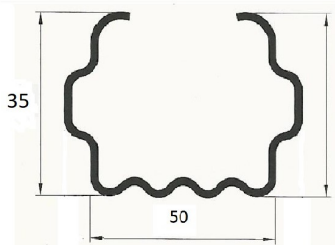

STEBOLEOVA PLUS COMBI

50 X 40 ASOLA INTERNA

Spessore palo mm. 1,5

Lunghezza pali e peso/kg

cm. 200 kg	2,86
cm. 225 kg	3,22
cm. 250 kg	3,58
cm. 275 kg	3,94

**Stebileova Smart 50 x 35
asole interne**

Profondità di piantumazione consigliata

cm. 200	profondità	cm. 55
cm. 225	profondità	cm. 60
cm. 250	profondità	cm. 70
cm. 275	profondità	cm. 75

Distanza consigliata sulla fila in funzione del carico

Con produzioni fino a kg/ha	15000	distanza max. mt	5,50
Con produzioni fino a kg/ha	35000	distanza max. mt	4,50
Con produzioni fino a kg/ha	45000	distanza max. mt	4,00