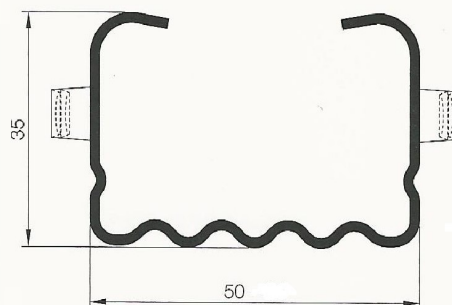

STEBOLEOVA SMART

50 X 35 ASOLA ESTERNA

Spessore palo mm. 1,5

Lunghezza pali e peso/kg

cm. 200	kg	2,86
cm. 225	kg	3,22
cm. 250	kg	3,58
cm. 275	kg	3,94

**Stebileova Smart 50 x 35
asole esterne**

Profondità di piantumazione consigliata

cm. 200	profondità	cm. 55
cm. 225	profondità	cm. 60
cm. 250	profondità	cm. 70
cm. 275	profondità	cm. 75

Distanza consigliata sulla fila in funzione del carico

Con produzioni fino a	kg/ha	15000	distanza max.	mt.	6,00
Con produzioni fino a	kg/ha	35000	distanza max.	mt.	5,00
Con produzioni fino a	kg/ha	45000	distanza max.	mt.	4,50

(da verificare la struttura terreno e le condizioni climatiche)